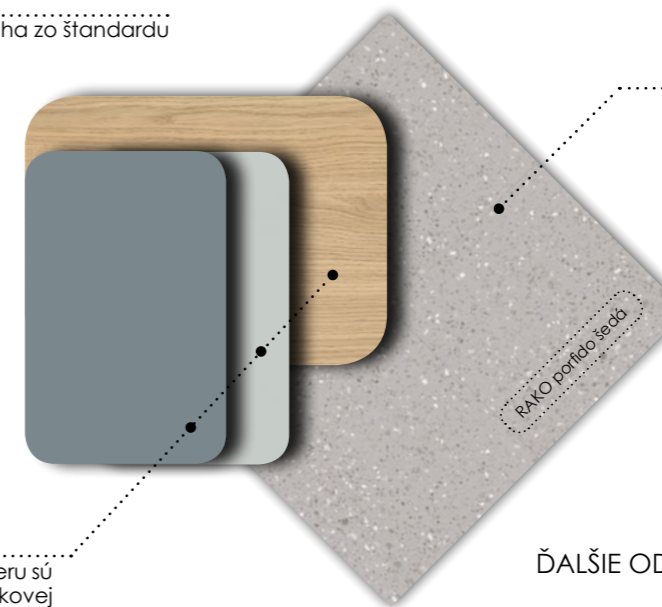

ZÁKLADNÉ ZNAKY NÁVRHU

- Starostlivo zvolená kombinácia farieb, ktorá pôsobí uvoľňujúco a nespútane.
- Trendové uni farby a prírodný dubový dekór.
- Rafinovaná jednoduchosť.
- Svetlé povrchy vizuálne zväčšujú priestor.
- Matný povrch pre jednoduchšiu údržbu a menej odtláčkov.

laminátová podlaha zo štandardu

DUB KORYNA

Keramický obklad RAKO Porfido, v terazzo dekóre, matný, 600x600 mm

RAKO porfido šedá

Korpusy nábytkov vyrábaných na mieru sú vyhotovené z laminovanej drevotrieskovej dosky (DTD), hr. 18 mm. DTDL vynikajú jednoduchou údržbou, UV stálosťou a odolnosťou proti škrvám.