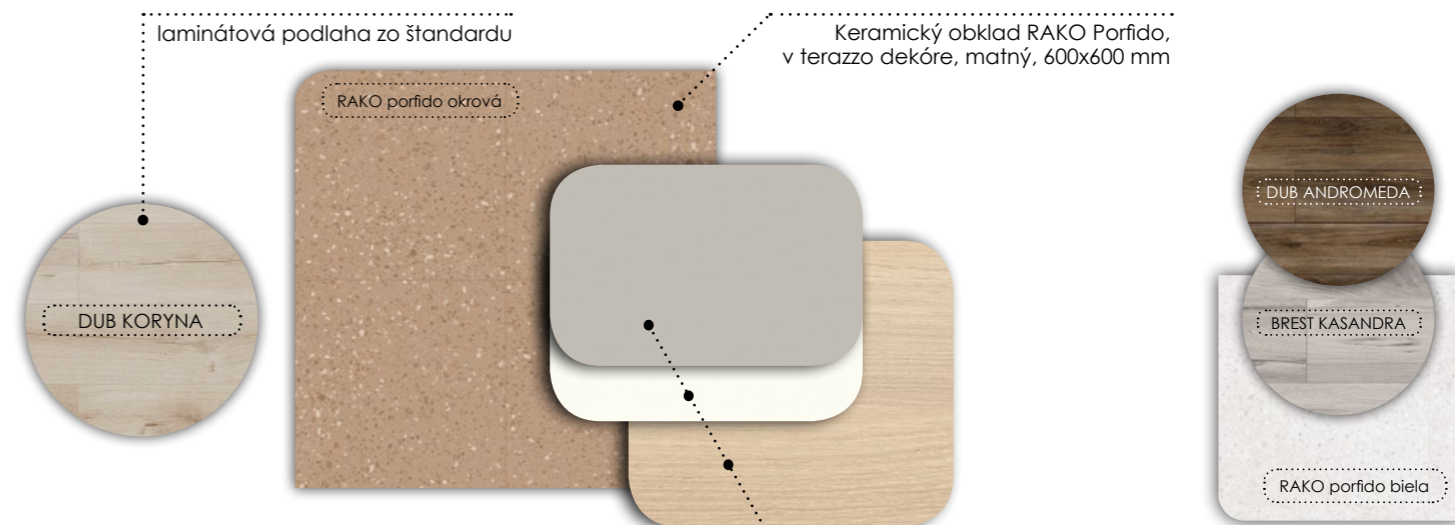

Korpusy nábytkov vyrábaných na mieru sú vyhotovené z laminovanej drevotrieskovej dosky (DTDL), hr. 18 mm. DTDL vynikajú jednoduchou údržbou, UV stálosťou a odolnosťou proti škrvnmám.

ĎALŠIE ODPORÚČANÉ DEKÓRY
Z DIZAJN MANUÁLU